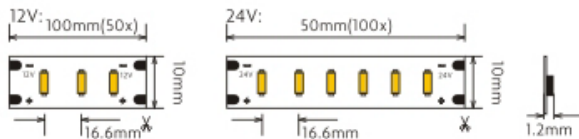

# 3014 Series Flexible led strip

## FOCUS ON LED STRIP LIGHTING

- HIGH CRI LED
- COLOR CONSISTENCY
- HIGH EFFICACY
- COLOR PURITY

60LEDs/m 7.2w/m

3000K 4000K 6000K

Low Decay	Long Lifespan >35000 hrs	<b>3</b> YEAR
--------------	--------------------------------	------------------

Part No.	LED/m	Volt(DC)	CRI (Ra)	W/WW(K)	Power ± 5%	lm/m ± 5%	IPXX
LC60-N3014-W/WW-12/24-IP20	60	12V 24V	80-95	6500 3500 5500 2700 4500 2400	7.2W/M	628/561	IP20
LC60-W3014-W/WW-12/24-IP65						568/513	IP65
LC60-W3014-W/WW-12/24-IP66						616/550	IP66
LC60-W3014-W/WW-12/24-IP67						568/513	IP67
LC60-W3014-W/WW-12/24-IP68						561/506	IP68